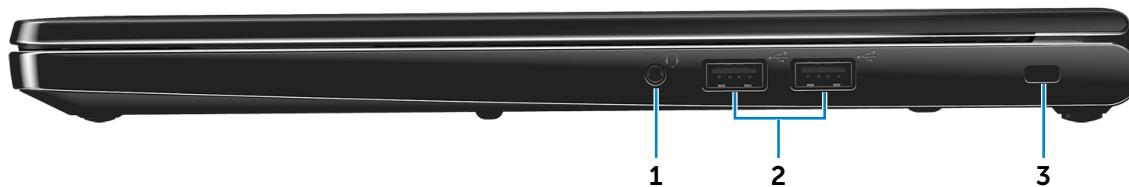

### 3 HDMI-poort

Sluit een tv of een ander apparaat met een HDMI-ingang aan. Biedt video- en audio-output.

### 4 USB 3.0-poort

Sluit randapparatuur aan zoals opslagapparaten, printers, enz. Biedt gegevensoverdrachtsnelheden tot 5 Gbps.

### 5 Mediakaartlezer

Hiermee kunt u mediakaarten lezen en schrijven.

Voorzijde

Linkerzijde

Rechterzijde

Toetsenbord/  
touchpad

Weergave

### 1 Headsetpoort

Sluit een hoofdtelefoon, een microfoon of een headset (gecombineerde hoofdtelefoon en microfoon) aan.